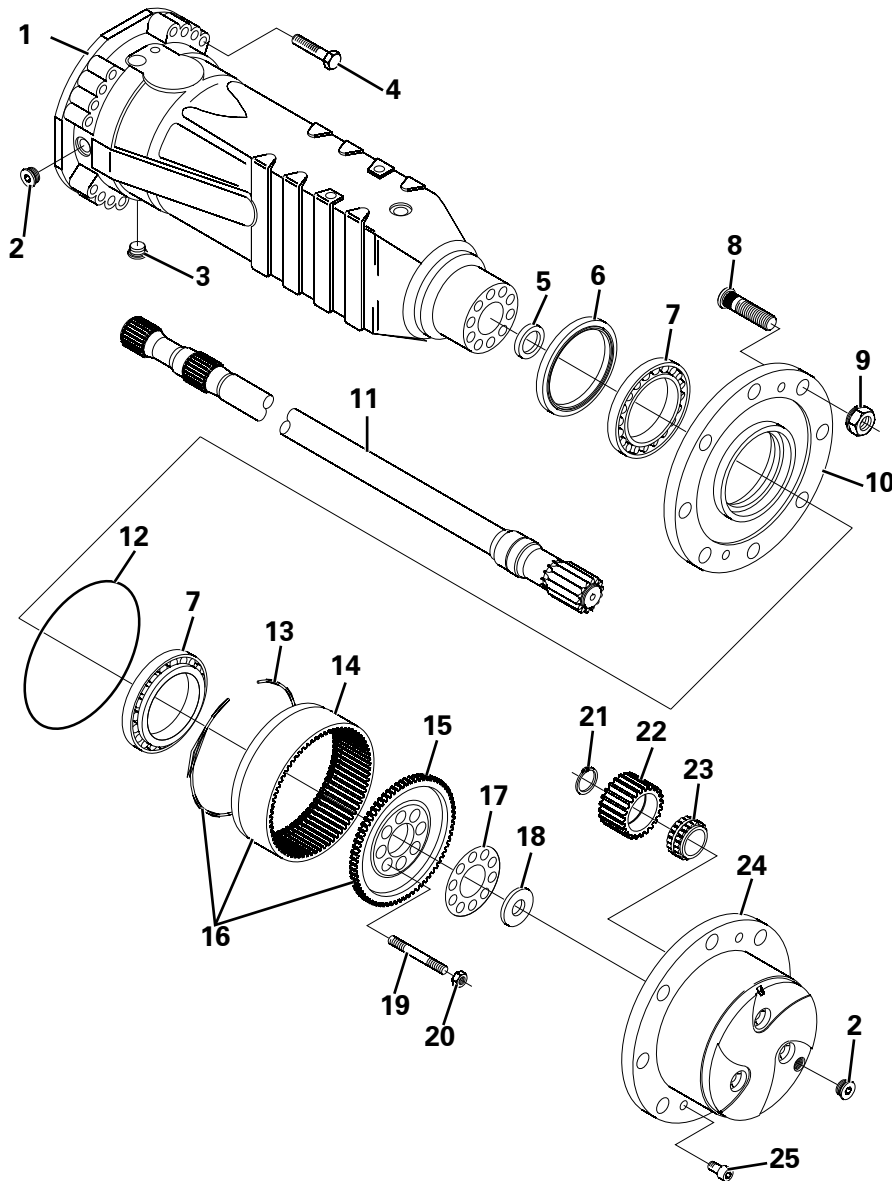

ROPS FRAME ASSEMBLY

Item	Part No.	Description	Qty	U/M
1	T103022	ROPS FRAME	1.0	EA
2	T103116	HARNES	1.0	EA
3	T100134	BEACON STEM	1.0	EA
4	T101154	LOCK NUT	2.0	EA
5	T16477	SET SCREW	2.0	EA
6	T13911	WASHER	2.0	EA
7	T13362	SPRING WASHER	2.0	EA
8	T12509	NUT	2.0	EA
9	T100225	GAS SPRING	1.0	EA
10	T53876	ROPS PIN ASSEMBLY	2.0	EA
11	T53960	BOLT	2.0	EA
12	T53962	WASHER	4.0	EA
13	T53961	NYLOC NUT	2.0	EA
14	T15571	BOLT	8.0	EA
15	T14910	STOVER NUT	8.0	EA
16	T100133	ROTATING BEACON	1.0	EA